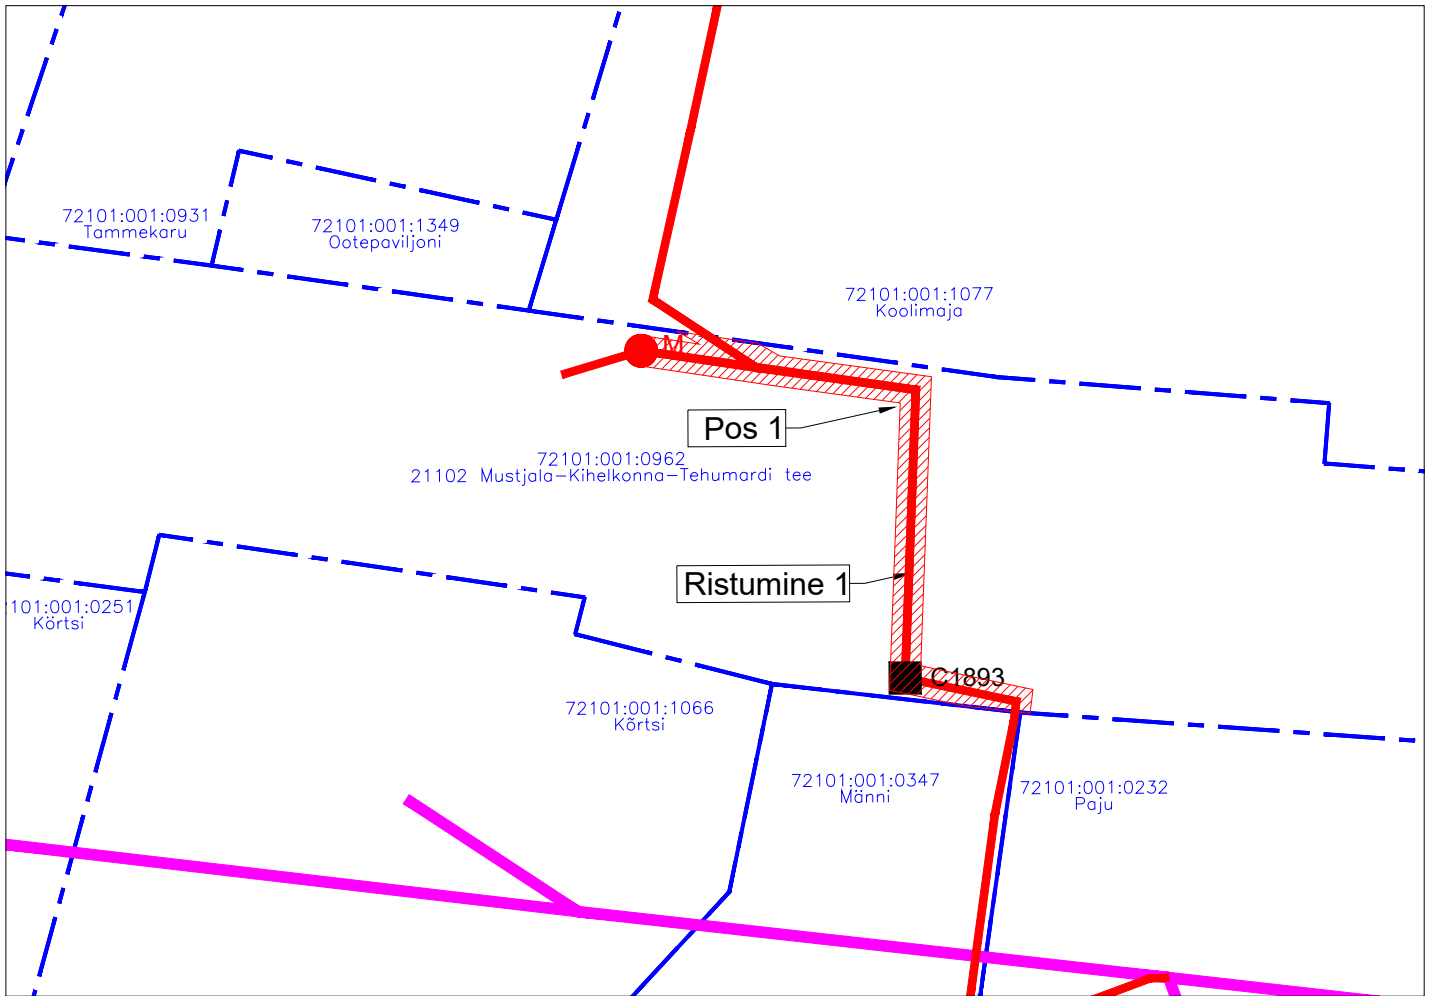

Isikliku kasutusõiguse seadmise plaan  
 Saaremaa vald, Lahetaguse küla, 21102 Mustjala-Kihelkonna-Tehumardi tee  
 Katastri nr. 72101:001:0962  
 M 1:500

Töö tellija: Enefit Connect OÜ  
 Sidevõrgu projekteerimine ja ehitus  
 Saaremaa vallas (PE2023-16)  
 Eelprojekt - VT1893  
 Töö nr. 22-527  
 Koostas: Rauno Pärj  
 Hepta Group Energy OÜ projekteerija

**TINGMÄRGID**

- Katastripiir
- Projekteeritud side-õhuliin
- Projekteeritud sideliin maasisene
- Kasutusõiguse ala
- Projekteeritud sidekaev
- Projekteeritud side peajaotuskeskus

Jrk nr	IKÕ ala Pos nr (plaanil)	Kinnistu registriosa number	Katastriõksuse tunnus, nimi ja sihtotstarve;	Asukoht riigitee (nr ja nimi) suhtes (lõigu algus ja lõpp km);	Ala pindala ruutmeetrites m <sup>2</sup>
1.	Pos 1	14340250	72101:001:0962 21102 Mustjala-Kihelkonna-Tehumardi tee Transpordimaa 100%	21102 Mustjala-Kihelkonna- Tehumardi tee km 45,13-45,16	94
2.	Ristumine 1	14340250	72101:001:0962 21102 Mustjala-Kihelkonna-Tehumardi tee Transpordimaa 100%	21102 Mustjala-Kihelkonna- Tehumardi tee km 45,16	